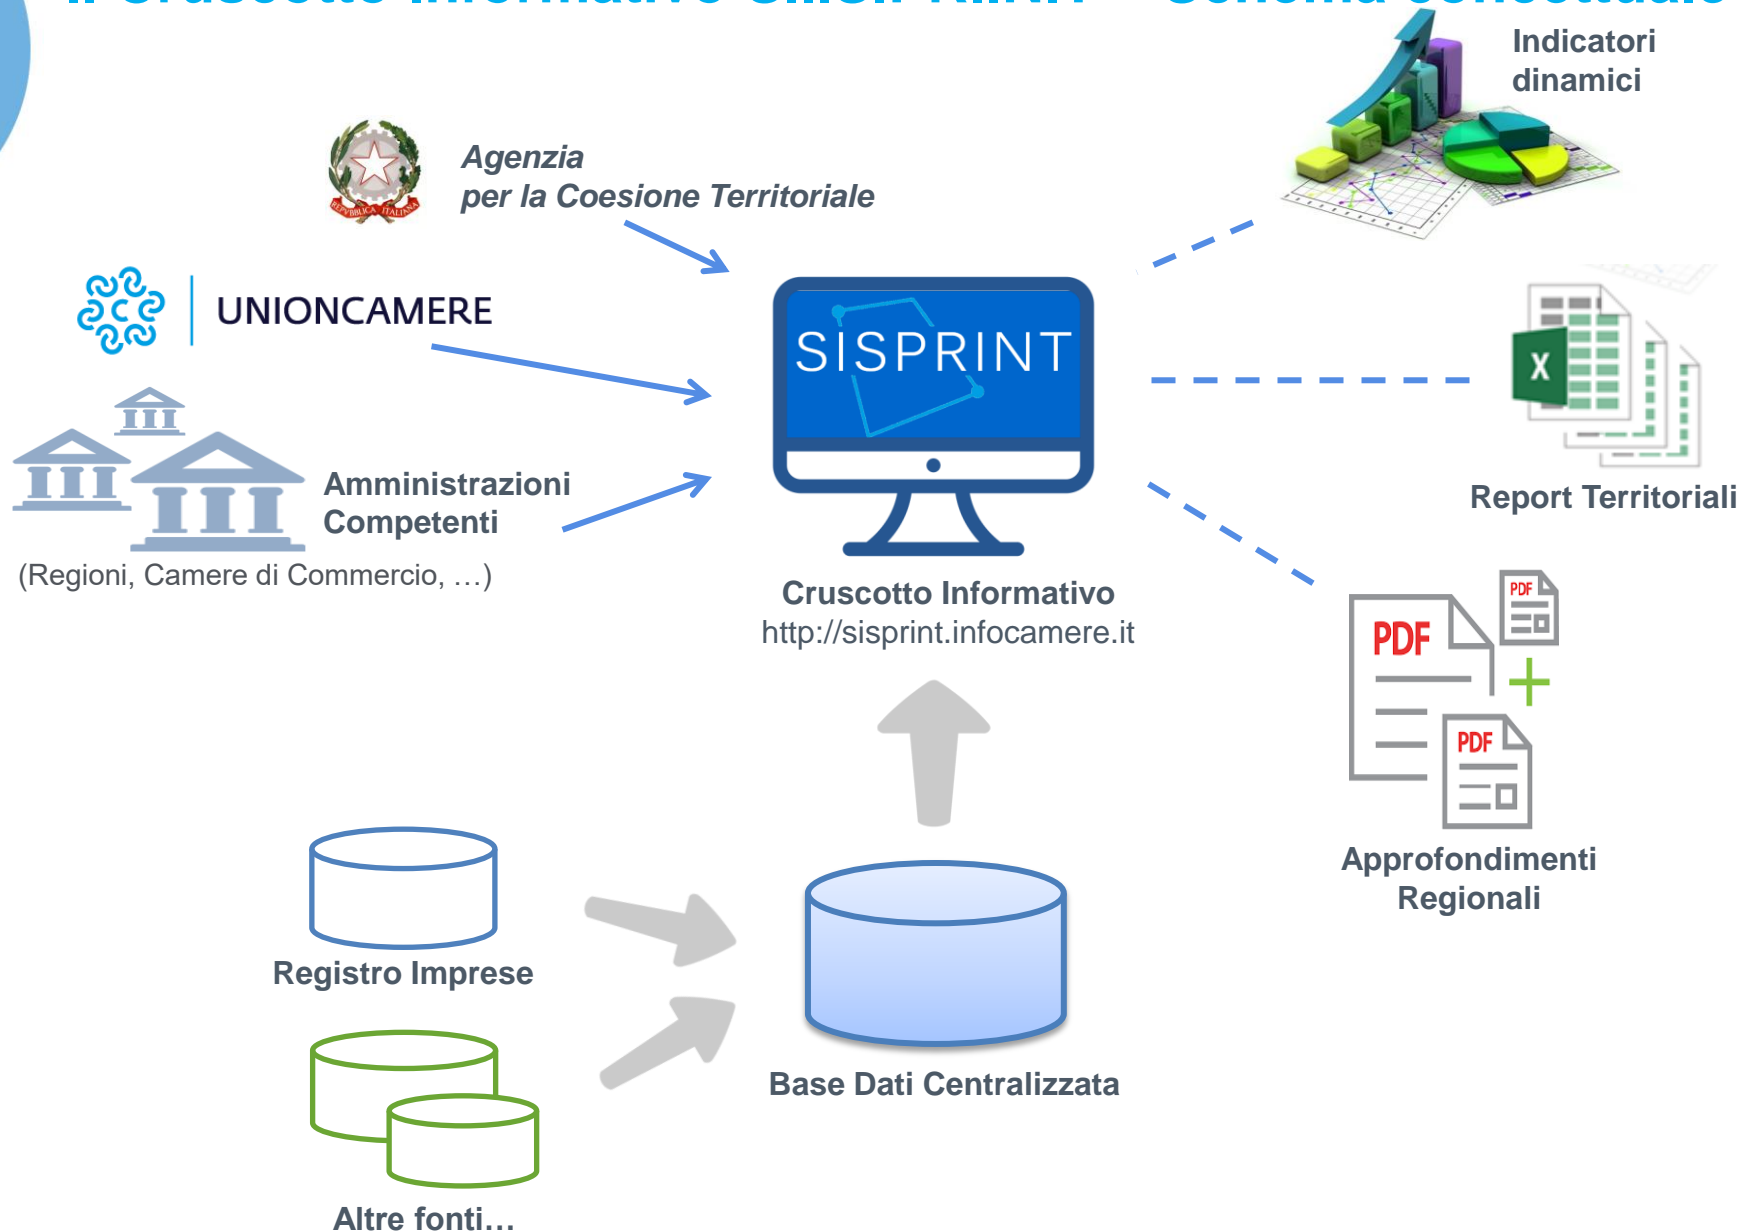

UNIONE EUROPEA
Fondo Sociale Europeo
Fondo Europeo di Sviluppo Regionale

Agenzia per la Coesione Territoriale

**GOVERNANCE
E CAPACITÀ
ISTITUZIONALE
2014-2020**

**Sistema Integrato di Supporto alla Progettazione degli
Interventi Territoriali**

Il Cruscotto Informativo S.I.S.PR.IN.T.

**Il servizio per l'analisi ed il
monitoraggio dei contesti locali**

Il Cruscotto Informativo S.I.S.PR.IN.T – Schema concettuale

Il Cruscotto Informativo S.I.S.PR.IN.T – Schema grafico

UNIONE EUROPEA
Fondo Sociale Europeo
Fondo Europeo di Sviluppo Regionale

SISPRINT

Sistema Integrato di Supporto alla Progettazione degli Interventi Territoriali

Cos'è

Analisi e Monitoraggio

Territorio in cifre

Report territoriali

Logout

SISPRINT è un progetto che offre alle Amministrazioni responsabili della programmazione strumenti che permettono di migliorare la capacità di gestione dei Programmi finanziati dai Fondi Europei e di attuare politiche di sviluppo e investimenti pubblici più efficaci per sostenere la crescita del Paese.